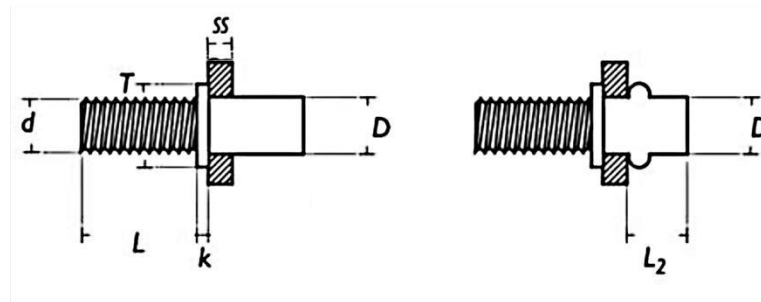

ΠΡΙΤΣΙΝΙΑ ΜΕ ΣΠΕΙΡΩΜΑ

ΓΑΛΒΑΝΙΖΕ ΑΤΣΑΛΙ

ΑΡΣΕΝΙΚΟ ΣΠΕΙΡΩΜΑ

ΣΠΕΙΡΩΜΑ d (mm)	ΜΗΚΟΣ L (mm)	ΠΑΧΟΣ ΥΛΙΚΟΥ SS (mm)	ΔΙΑΜΕΤΡΟΣ ΚΕΦΑΛΗΣ T (mm)	ΠΑΧΟΣ ΚΕΦΑΛΗΣ k (mm) Max.	ΔΙΑΜΕΤΡΟΣ ΣΩΜΑΤΟΣ D (mm)	ΜΗΚΟΣ L2 (mm)
M4X15	15.0	0.5-2.0 2.0-3.0	8.0	0.5	5.4	4.0
M5X15	15.0	0.5-2.0 2.0-4.0	9.0	0.8	6.5	5.0
M6X15	15.0	0.5-2.5 2.5-4.0	10.0	1.0	7.7	6.0
M8X20	20.0	1.0-3.0 3.0-5.0	12.0	1.0	9.8	8.0